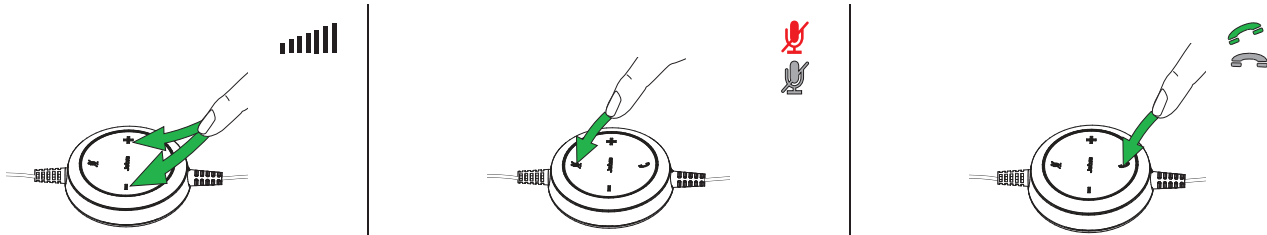

Conectividad plug and play flexible

Funciona sin necesidad de configuraciones adicionales. Para instalarlo solo tiene que conectarlo al puerto USB de su portátil.

Comodidad durante todo el día (Evolve 20SE)

Motivos para elegir:

Jabra Evolve 20/20SE

- Diseñado para llamadas y música
- Cancelación de ruido pasiva
- Gestión de llamadas fácil desde la unidad de control

Jabra Evolve 20/20SE: guía de inicio rápido

01 Cómo se conecta

02 Cómo se coloca

03 Cómo se usa

Variantes Jabra Evolve 20/20SE

| Variante | Nombre de la variante | Descripción | Detalle |
|---|---|--|--|
|  | Jabra Evolve 20 UC mono Referencia: 4993-829-209 | Auricular mono con cable para softphone VoIP | <ul style="list-style-type: none"> Optimizado para Comunicaciones Unificadas con adaptador USB que permite una integración fácil con PC. Almohadillas de espuma. |
| | Jabra Evolve 20 UC estéreo Referencia: 4999-829-209 | Auricular estéreo con cable para softphone VoIP | |
| | Jabra Evolve 20 MS mono Referencia: 4993-823-109 | Auricular mono para softphone VoIP certificado para Skype Empresarial | |
| | Jabra Evolve 20 MS estéreo Referencia: 4999-823-109 | Auricular estéreo para softphone VoIP certificado para Skype Empresarial | |
|  | Jabra Evolve 20SE UC mono Referencia: 4993-829-409 | Auricular mono con cable para softphone VoIP | <ul style="list-style-type: none"> Optimizado para Comunicaciones Unificadas con adaptador USB que permite una integración fácil con PC. Almohadillas de polipiel. |
| | Jabra Evolve 20SE UC estéreo Referencia: 4999-829-409 | Auricular estéreo con cable para softphone VoIP | |
| | Jabra Evolve 20SE MS mono Referencia: 4993-823-309 | Auricular mono para softphone VoIP certificado para Skype Empresarial | |
| | Jabra Evolve 20SE MS estéreo Referencia: 4999-823-309 | Auricular estéreo para softphone VoIP certificado para Skype Empresarial | |