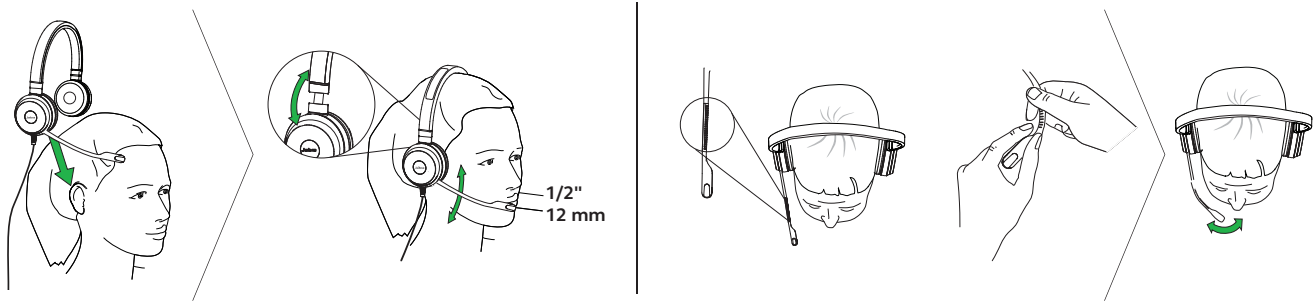

Motivos para elegir:

Jabra Evolve 20/20SE

- Diseñado para llamadas y música
- Cancelación de ruido pasiva
- Gestión de llamadas fácil desde la unidad de control

Jabra Evolve 20/20SE: guía de inicio rápido

01 Cómo se conecta

02 Cómo se coloca

03 Cómo se usa

Variantes Jabra Evolve 20/20SE

| Variante | Nombre de la variante | Descripción | Detalle |
|---|---|--|--|
|  | Jabra Evolve 20 UC mono Referencia: 4993-829-209 | Auricular mono con cable para softphone VoIP | <ul style="list-style-type: none"> Optimizado para Comunicaciones Unificadas con adaptador USB que permite una integración fácil con PC. Almohadillas de espuma. |
| | Jabra Evolve 20 UC estéreo Referencia: 4999-829-209 | Auricular estéreo con cable para softphone VoIP | |
| | Jabra Evolve 20 MS mono Referencia: 4993-823-109 | Auricular mono para softphone VoIP certificado para Skype Empresarial | |
| | Jabra Evolve 20 MS estéreo Referencia: 4999-823-109 | Auricular estéreo para softphone VoIP certificado para Skype Empresarial | |
|  | Jabra Evolve 20SE UC mono Referencia: 4993-829-409 | Auricular mono con cable para softphone VoIP | <ul style="list-style-type: none"> Optimizado para Comunicaciones Unificadas con adaptador USB que permite una integración fácil con PC. Almohadillas de polipiel. |
| | Jabra Evolve 20SE UC estéreo Referencia: 4999-829-409 | Auricular estéreo con cable para softphone VoIP | |
| | Jabra Evolve 20SE MS mono Referencia: 4993-823-309 | Auricular mono para softphone VoIP certificado para Skype Empresarial | |
| | Jabra Evolve 20SE MS estéreo Referencia: 4999-823-309 | Auricular estéreo para softphone VoIP certificado para Skype Empresarial | |