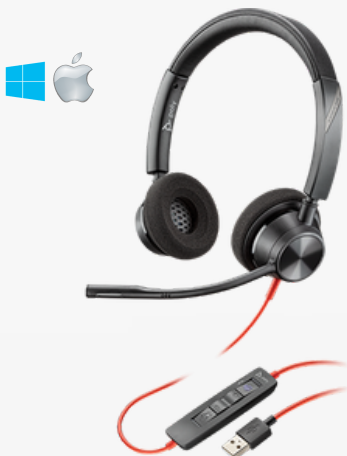

Blackwire C3225

Auriculares profesionales

- Gestión de llamadas (Contestar/Colgar/Volumen)
- Conexión USB-C / USB-A, Jack 3.5
- Cancelación de ruido ambiente
- Micrófono con cancelación de ruido
- Sistema Plug and Play
- Ecuador dinámico

Blackwire C3320

Auriculares profesionales

- Gestión de llamadas (Contestar/Colgar/Volumen)
- Conexión USB-A
- Cancelación de ruido ambiente
- Micrófono con cancelación de ruido
- Sistema Plug and Play
- Ecuador dinámico

Blackwire C3320

Auriculares profesionales

- Gestión de llamadas en diadema (Contestar/Colgar)
- Conexión Bluetooth 5.2 hasta 50 Mts.
- Cancelación de ruido ambiente
- Micrófono con cancelación de ruido
- Sistema Plug and Play
- Conexión hasta 2 dispositivos
- Base de escritorio para carga