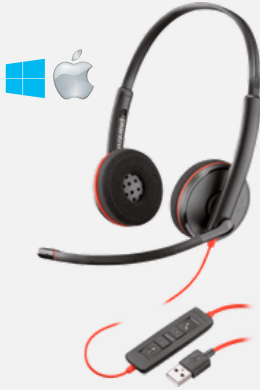

poly
Sync 60

Altavoces manos libres

- Ideal para reuniones y música
- Conexión Bluetooth/USB
- Batería hasta 30 horas de uso
- Carga por USB
- Frecuencia de altavoz de 75 hz. a 20 Khz.

Jabra GN

Speak 750

Altavoz/Micrófono profesional

- Sistema Plug and Play
- Conexión USB/Bluetooth
- Voz de alta definición
- Hasta 11 horas de autonomía
- Bluetooth hasta 30 Mts.
- Conexión hasta 2 dispositivos

Jabra GN

Evolve 20 Duo

Auriculares profesionales

- Gestión de llamadas (Contestar/Colgar)
- Conexión USB
- Cancelación de ruido ambiente
- Micrófono con cancelación de ruido
- Sistema Plug and Play

Blackwire C3220

Auriculares profesionales

- Gestión de llamadas (Contestar/Colgar/Volumen)
- Conexión USB-C / USB-A
- Cancelación de ruido ambiente
- Micrófono con cancelación de ruido
- Sistema Plug and Play
- Ecuador dinámico